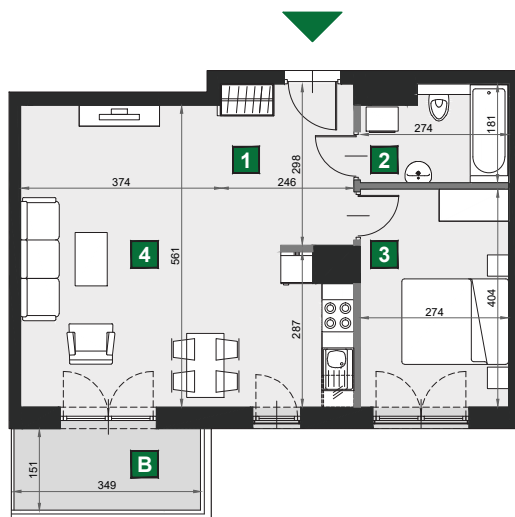

WIŚLANETARASY 2.0

0 1 2 [m]

C 190

budynek	A
piętro	5
mieszkanie	C 190
liczba pokoi	2

B balkon	5,25 m ²
1 przedpokój	7,33 m ²
2 łazienka	4,52 m ²
3 sypialnia	11,05 m ²
4 pokój dzienny z aneksem kuch.	27,73 m ²

powierzchnia	50,63 m ²
cena brutto	455 670 zł